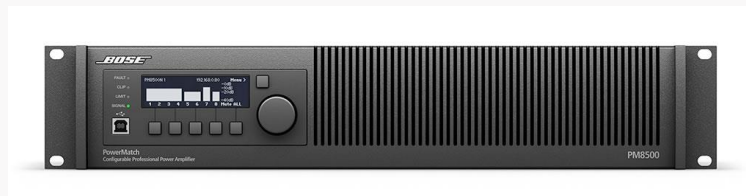

### 产品概况

Bose® FreeSpace DS 16F 扬声器是一款高性能的吸顶安装扬声器，专为广泛的商业应用而设，适合用于零售店、餐馆、医院等场合的背景音乐播放及语言扩声。简约大方的外观设计使扬声器视觉上完全融入天花装饰中。DS 16F 符合全球众多广播与安全标准。

### 产品概况

Bose® FreeSpace DS 16S/DS 16SE 扬声器是两款高性能的墙面安装扬声器，专为广泛的商业应用而设，适合例如零售店、餐馆、酒店等场合的背景音乐播放和语音扩声。这些功率为16W的扬声器在室内（DS 16S）和室外（DS 16SE）环境中使用，可灵活选择水平或垂直安装。DS 16S及DS 16SE 扬声器符合全球众多广播与安全标准。

### 产品概况

Bose® PowerMatch PM8500可配置专业功率放大器提供音乐会质量的声音，具有高度的可扩展性和可配置性。PM8500提供多通道和电源选项、集成音频DSP、前面板接口和USB连接。配备以太网的版本支持网络配置、控制和监控。扩展槽支持来自可选数字附件卡的输入。PowerMatch放大器利用众多Bose技术，在可靠的专有设计中提供了前所未有的性能、效率和易于安装的组合。PM8500有两个版本，提供USB连接，使用Bose ControlSpace V3.0或更高版本的软件进行单机设置和控制。PM8500N增加了以太网连接，用于多个“N”型放大器的网络控制和监控。

### Bose® Videobar VB-S

- 通过设置快速简单的一体化USB解决方案，提供优质的音频和视频性能；
- 可为小型会议空间（最大3 x 3米）的会议室带去非凡的Bose体验；
- **4个波束控制麦克风**通过关注语音使对话更加自然，遮蔽区功能有助于抑制噪音，自动均衡功能可为所有参与者提供优化的音频；
- **4K超高清摄像头**提供宽广的视野，帮助会议参与者更清晰地沟通和观看；
- 与Microsoft Teams、Zoom、Google Meet等流行UC平台合作；
- **自动取景模式**是团体拍摄的理想选择，可拍到所有室内参与者；
- **跟随模式**是个体演讲者的理想选择，可取景并动态跟随演讲者。